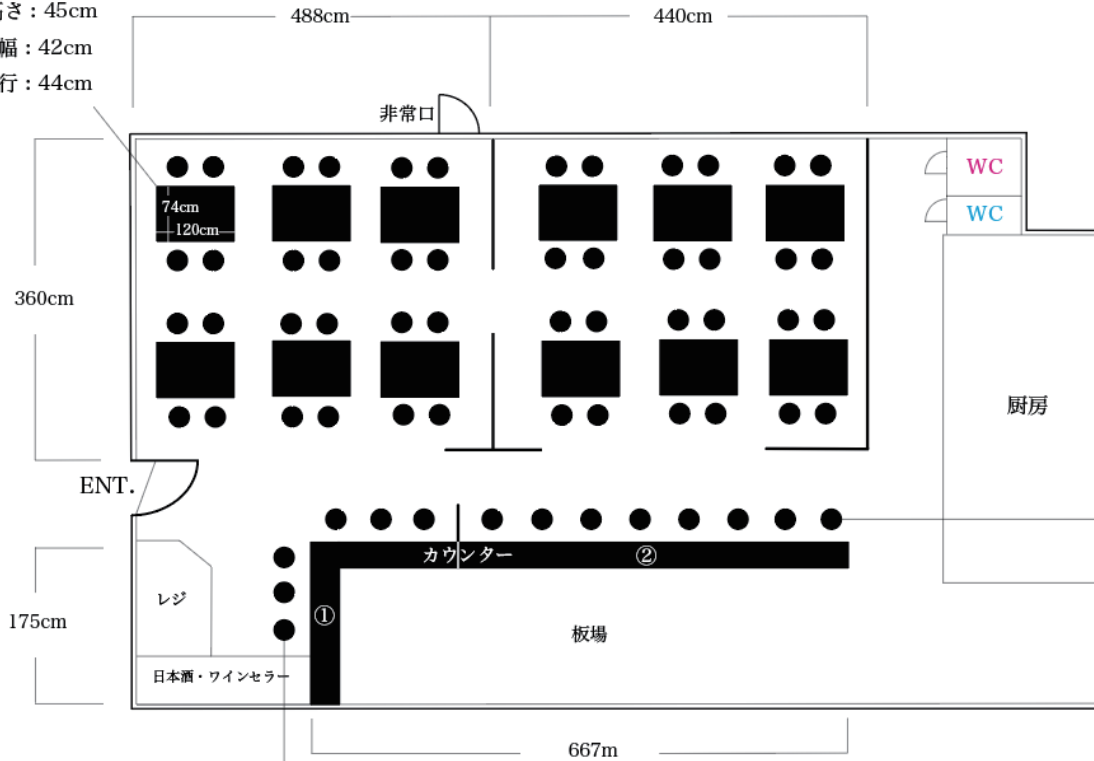

# フロアマップ

## 【テーブル席】

テーブル高 : 71cm  
椅子の高さ : 45cm  
幅 : 42cm  
奥行 : 44cm

## 【カウンター席②】

カウンター高 : 90cm  
カウンター 奥行 : 36cm  
椅子の高さ : 60cm  
幅 : 40cm  
奥行 : 59cm

## 【カウンター席①】

カウンター高 : 75cm  
カウンター 奥行 : 33cm  
椅子の高さ : 46cm  
幅 : 41cm  
奥行 : 49cm