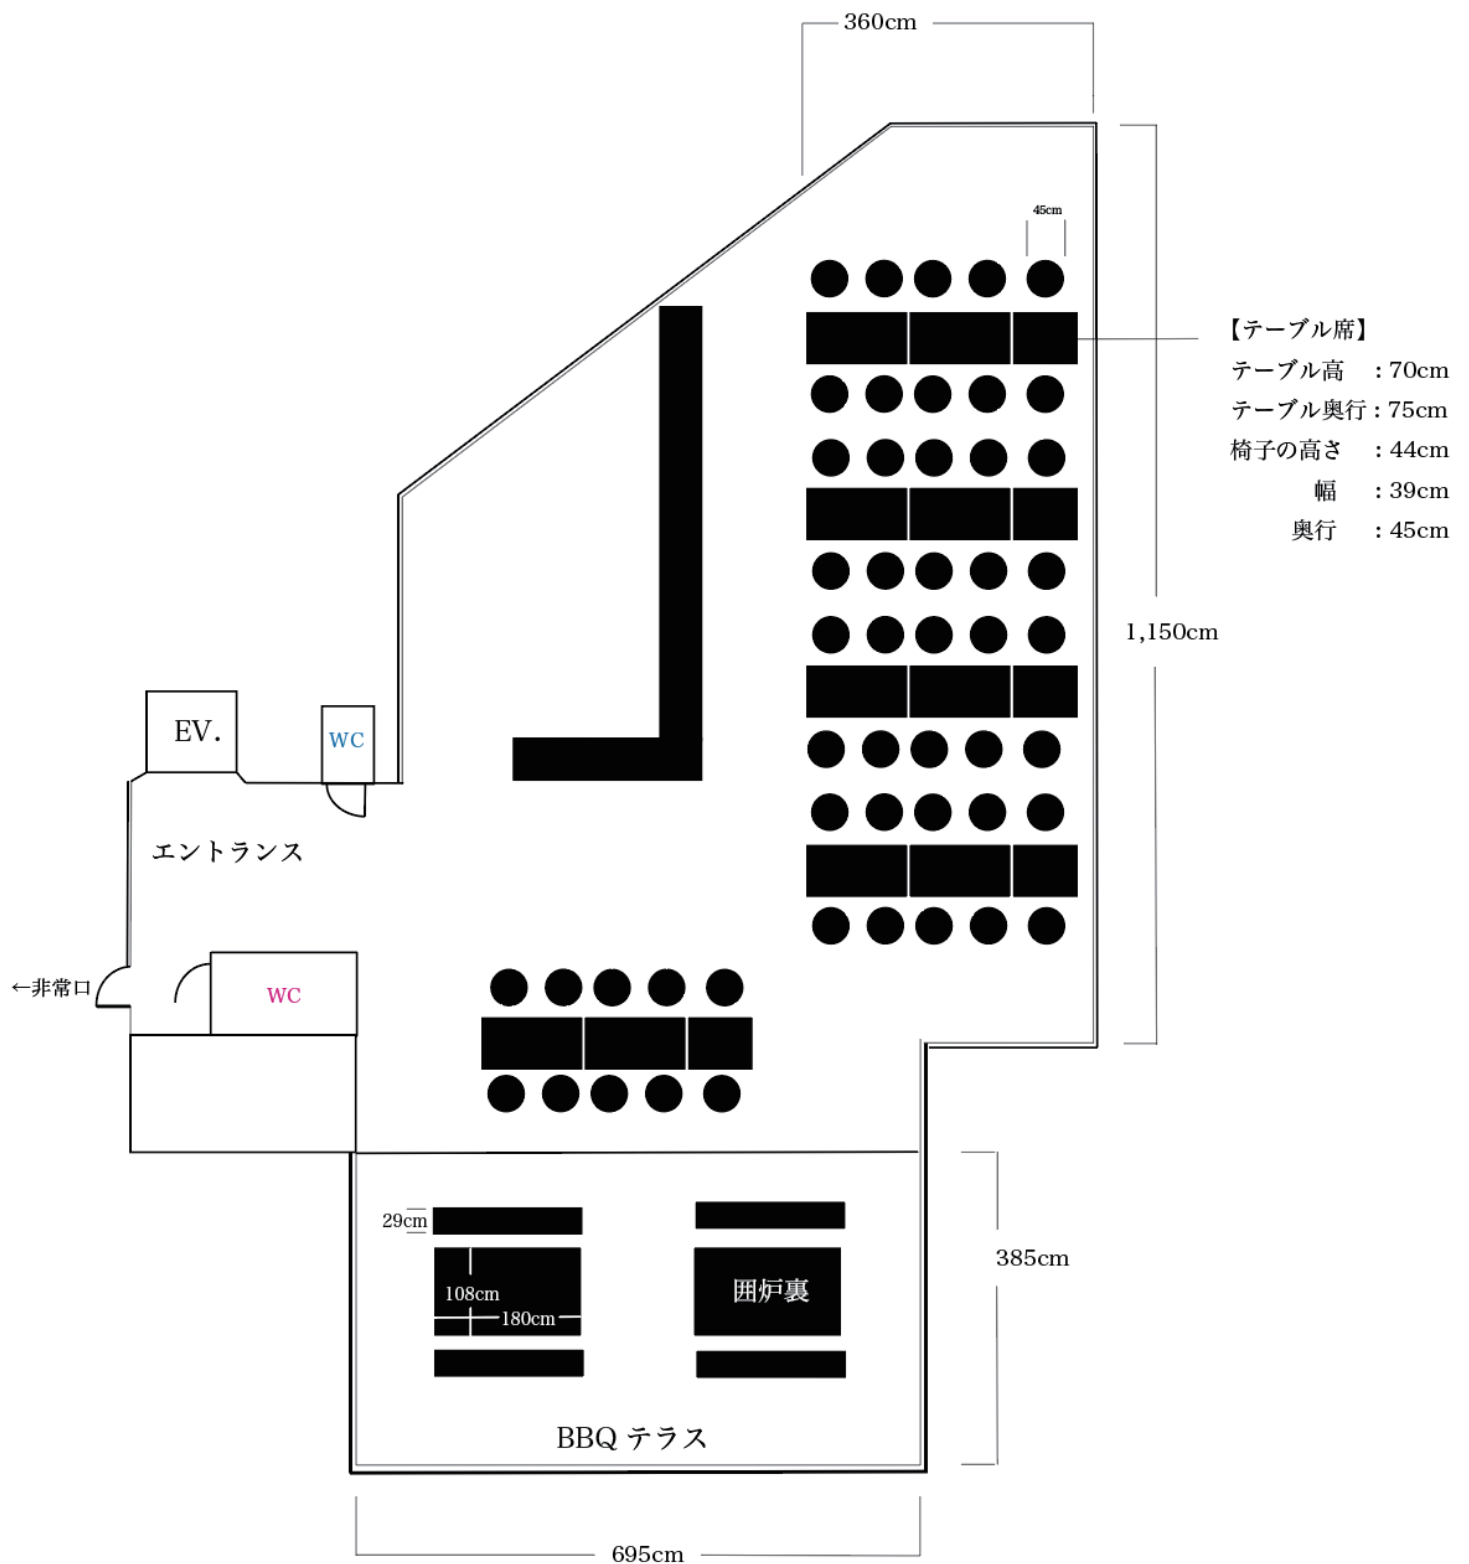

3F RYō 玉手箱 フロアマップ

3F RYO 玉手箱

フロアマップ

※お客様のご希望に合わせてテーブル配置を変更できます。